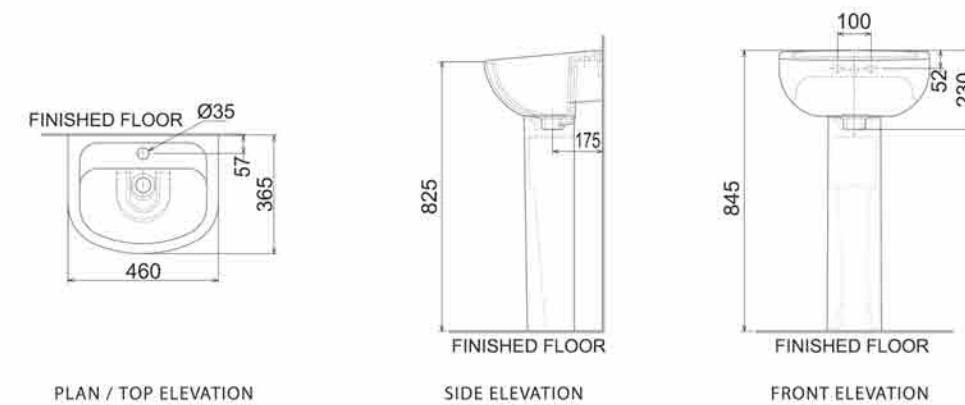

Neptune suites

Clayton®

WC 4515P C/W LC 3025D BIBO

Available Colours ■

6/3 Litres, 4.5/3 Litres Press Button
BO / P Trap height : 190mm

WB 1015 / BP 1754

Available Colours ■

Basin with Pedestal
L 460 x W 365 x H 845